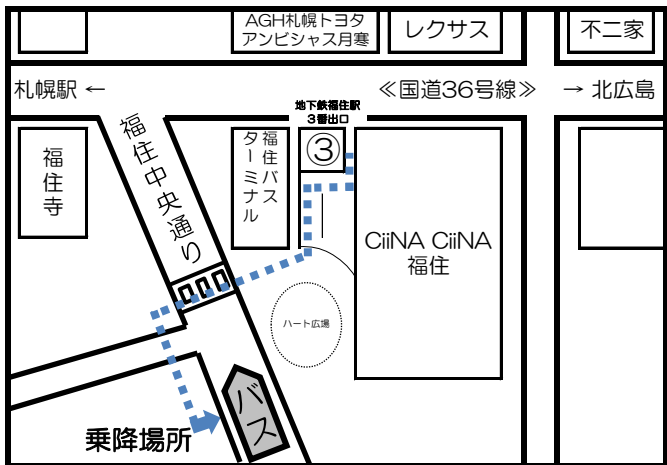

☆ 真栄病院バスのりば ☆

《南郷通》★

大谷地駅

①番出口

- ... 駅⇒各病院 停車位置
- ▲ ... 各病院⇒駅 停車位置

【福住駅】 3番出口を右に進み、すぐ右のドアを通る
福住中央通りを渡り左へ20m

【大谷地駅】 1番出口前方20m先

【JR北広島駅】 東口4 出口前

至滝野公園