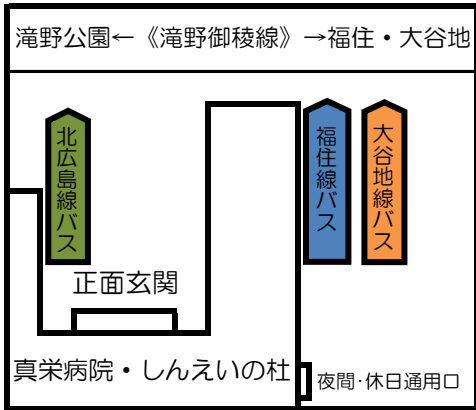

☆ 真栄病院バスのりば ☆

《南郷通》★

大谷地駅

①番出口

- ... 駅⇒各病院 停車位置
- ▲ ... 各病院⇒駅 停車位置

【福住駅】 3番出口を右に進み、すぐ右のドアを通る
福住中央通りを渡り左へ20m

【大谷地駅】 1番出口前方20m先

【JR北広島駅】 東口4 出口前

至滝野公園