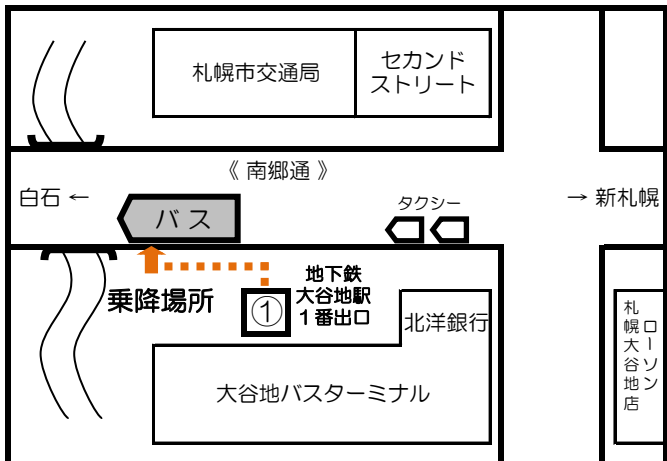

☆ 真栄病院バスのりば ☆

《南郷通》★

大谷地駅

①番出口

- ... 駅⇒各病院 停車位置
- ▲ ... 各病院⇒駅 停車位置

【福住駅】 3番出口を右に進み、すぐ右のドアを通る
福住中央通りを渡り左へ20m

【大谷地駅】 1番出口前方20m先

【JR北広島駅】 東口4 出口前