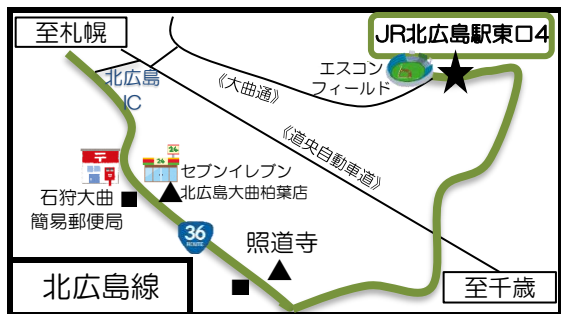

☆ 真栄病院バスのりば ☆

《南郷通》★

大谷地駅

①番出口

- ... 駅⇒各病院 停車位置
- ▲ ... 各病院⇒駅 停車位置

【福住駅】 3番出口を右に進み、すぐ右のドアを通る
福住中央通りを渡り左へ20m

【大谷地駅】 1番出口前方20m先

【JR北広島駅】 東口4 出口前

至滝野公園